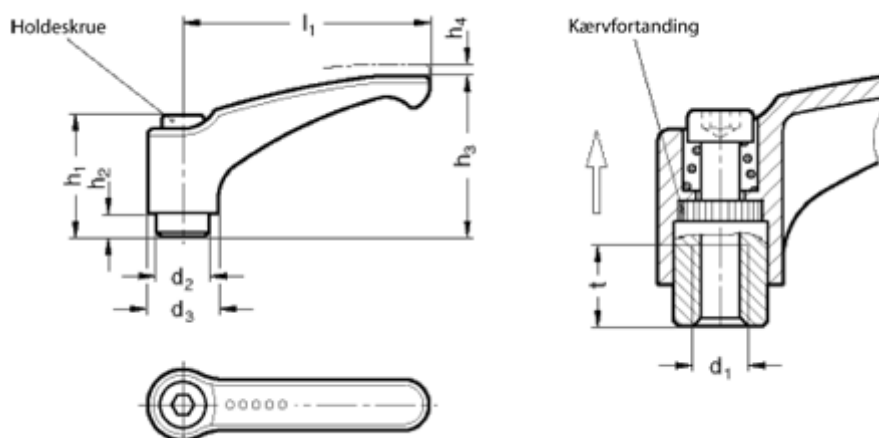

Varenummer: 201272500
Beskrivelse: E+G Indstilleligt spændegreb
ERM.95 A-M12-C6, rød

Mål

| | |
|-----------|--------|
| d1 = M12 | t = 17 |
| d2 = 19.5 | |
| d3 = 25.0 | |
| h1 = 43.0 | |
| h2 = 5.0 | |
| h3 = 56 | |
| h4 = 5 | |
| l1 = 95 | |